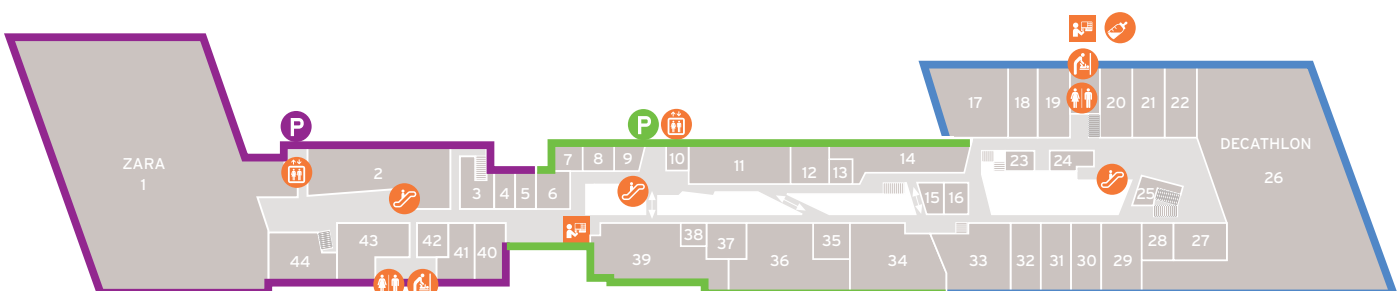

Planta 1

- Ascensors accés Parking
- Escales mecàniques
- Canviabolquers
- Sala de lactància
- Serveis
- Caixers automàtics
- WiFi™ WIFI gratuït